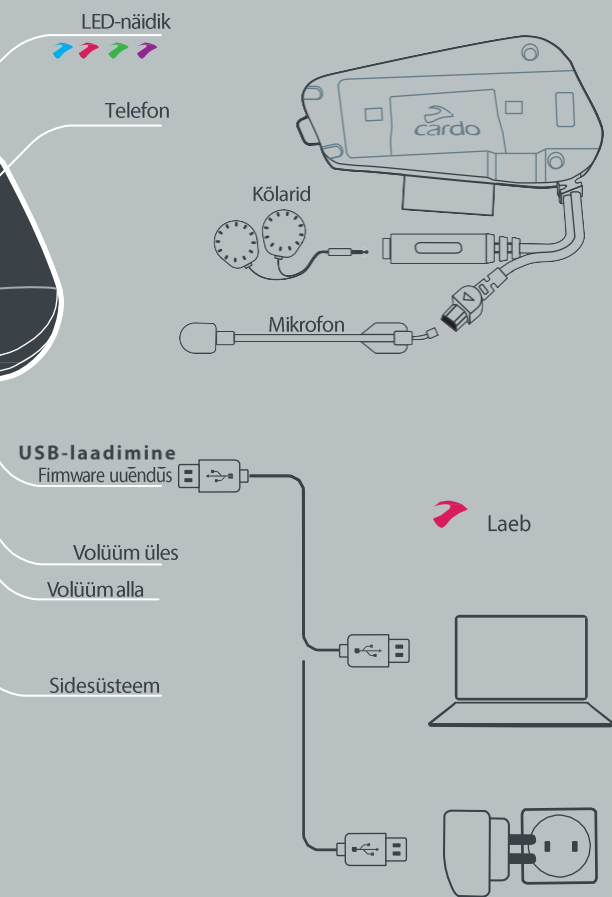

scala rider FREECOM™ 2 TASKUTEATMIK

Ülevaade

Alustamine

cardosystems.com

support@cardosystems.com

Maaletooja
Baltimaades:
Bajtel.LV Ltd.
+371 6 77 22 949
www.bajtel.lv
office@bajtel.lv

MAN00220 FreeCom 2 EN 005

Mobiilseadmete paaristamine

Mobiili paaristamine 1. kanalil

GPSi ja mobiili paaristamine 2. kanalil

Telefoni funktsioonid

Sidesüsteem

Sidesüsteemi paaristamine Cardo seadmega

1. Teine Cardo seade. Vali oma partner. (5 sek)
2. "Intercom Pairing"
3. Paaristatud. ("Paired successfully")

Vestluse alustamiseks jätkka lugemist etapist 4

Sidesüsteemi paaristamine mitte-Cardo peakomplektiga

- 3a. Järgi samme 1 ja 2 nagu paremal viidatud, ja toksa Cardo Gateway aktiveerimiseks. ("Cardo Gateway pairing")
- 3b. Mitte-Cardo peakomplektis sisene mobiili paaristusrežiimi, nagu on juhendatud mobiili kasutusjuhendis.
- 3c.

Vestluse alustamiseks jätkka lugemist etapist 4

Alusta/lõpeta vestlus (sõitja reisijale)

4. Alusta. Ütle kõvasti: "Hello" või. (1 puude)
4. Lõpeta kõne. (30 sek)

Cardo SmartSet rakendus

- Lihtne seadistamine
- Kaugjuhtimine
- Lihtne sätete kohandamine