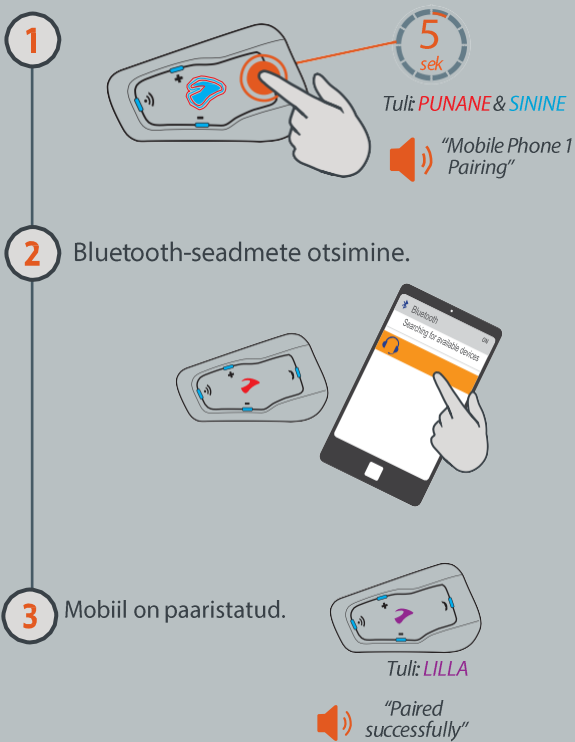

scala rider FREECOM™ 2 TASKUTEATMIK

Ülevaade

Alustamine

cardosystems.com

support@cardosystems.com

Maaletooja
Baltimaades:
Bajtel.LV Ltd.
+371 6 77 22 949
www.bajtel.lv
office@bajtel.lv

MAN00220 FreeCom 2 EN 005

Mobiilseadmete paaristamine

Mobiili paaristamine 1. kanalil

GPSi ja mobiili paaristamine 2. kanalil

Telefoni funktsioonid

Sidesüsteem

Sidesüsteemi paaristamine Cardo seadmega

1. Teine Cardo seade. Vali oma partner. (5 sek)
2. "Intercom Pairing"
3. Paaristatud. ("Paired successfully")

Vestluse alustamiseks jätkka lugemist etapist 4

Sidesüsteemi paaristamine mitte-Cardo peakomplektiga

- 3a. Järgi samme 1 ja 2 nagu paremal viidatud, ja toksa Cardo Gateway aktiveerimiseks. ("Cardo Gateway pairing")
- 3b. Mitte-Cardo peakomplektis sisene mobiili paaristusrežiimi, nagu on juhendatud mobiili kasutusjuhendis.
- 3c.

Vestluse alustamiseks jätkka lugemist etapist 4

Alusta/lõpeta vestlus (sõitja reisijale)

4. Alusta. Ütle kõvasti: "Hello" või. (1 puude)
4. Lõpeta kõne. (30 sek)

Cardo SmartSet rakendus

- Lihtne seadistamine
- Kaugjuhtimine
- Lihtne sätete kohandamine