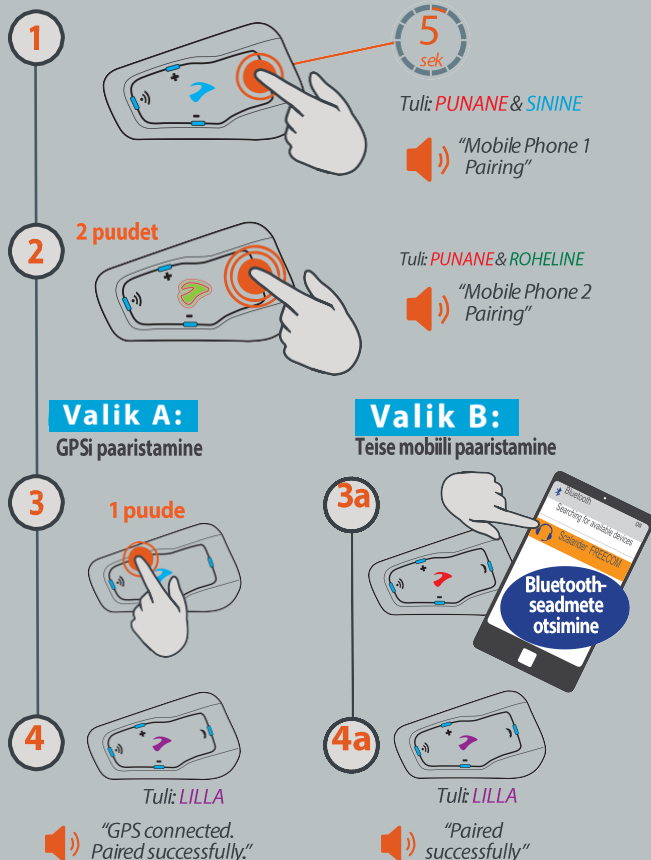

scala rider FREECOM™ 2 TASKUTEATMIK

Ülevaade

Alustamine

cardosystems.com

support@cardosystems.com

Maaletooja
Baltimaades:
Bajtel.LV Ltd.
+371 6 77 22 949
www.bajtel.lv
office@bajtel.lv

MAN00220 FreeCom 2 EN 005

Mobiilseadmete paaristamine

Mobiili paaristamine 1. kanalil

GPSi ja mobiili paaristamine 2. kanalil

Telefoni funktsioonid

Sidesüsteem

Sidesüsteemi paaristamine Cardo seadmega

1. Teine Cardo seade. Vali oma partner. (5 sek)
2. "Intercom Pairing"
3. Paaristatud. ("Paired successfully")

Vestluse alustamiseks jätkka lugemist etapist 4

Sidesüsteemi paaristamine mitte-Cardo peakomplektiga

- 3a. Järgi samme 1 ja 2 nagu paremal viidatud, ja toksa Cardo Gateway aktiveerimiseks. ("Cardo Gateway pairing")
- 3b. Mitte-Cardo peakomplektis sisene mobiili paaristusrežiimi, nagu on juhendatud mobiili kasutusjuhendis.
- 3c.

Vestluse alustamiseks jätkka lugemist etapist 4

Alusta/lõpeta vestlus (sõitja reisijale)

4. Alusta. Ütle kõvasti: "Hello" või. (1 puude)
4. Lõpeta kõne. (30 sek)

Cardo SmartSet rakendus

- Lihtne seadistamine
- Kaugjuhtimine
- Lihtne sätete kohandamine