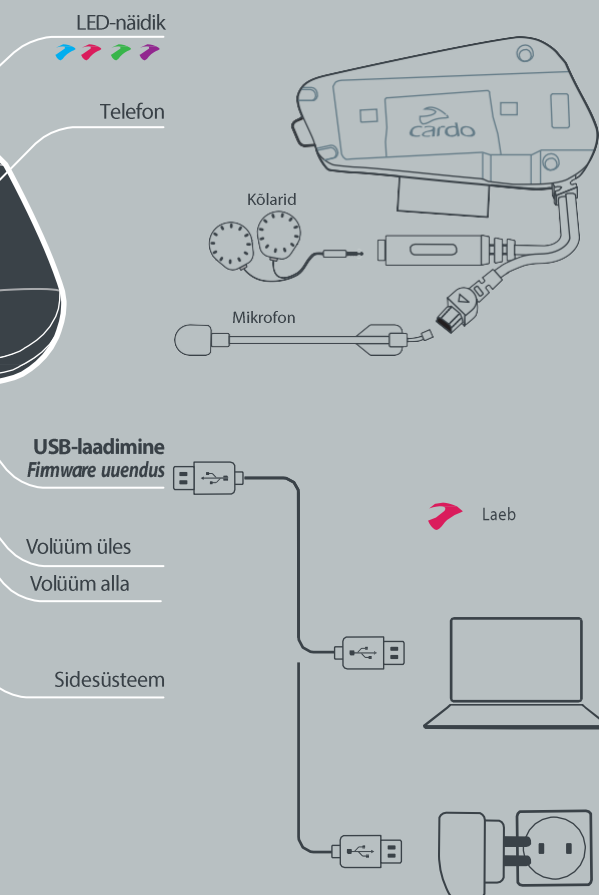

scala rider FREECOM™ 4 TASKUTEATMIK

Ülevaade

Alustamine

cardosystems.com

support@cardosystems.com

Maaletooja
Baltimaades:
Bajtel.LV Ltd.
+371 6 77 22 949
www.bajtel.lv
office@bajtel.lv

MAN002401 FreeCom 4 EN 005

Mobiilseadmete paaristamine

Mobiili paaristamine 1. kanalil

GPSi või mobiili paaristamine 2. kanalil

Telefoni funktsioonid

Sidesüsteem

Paaristamine teise Cardo seadmega

Teine Cardo seade: A/B/C

1 **5 sek**

Paaristamine mitte-Cardo peakomplektiga

3a Järgi samme **1** ja **2** vasakult ja toksa, et Cardo Gateway käivitada.

1 puude

"Cardo Gateway pairing"

3b Mitte-Cardo peakomplektis sisene mobiili paaristusrežiimi, nagu on juhendatud mobiili kasutusjuhendis.