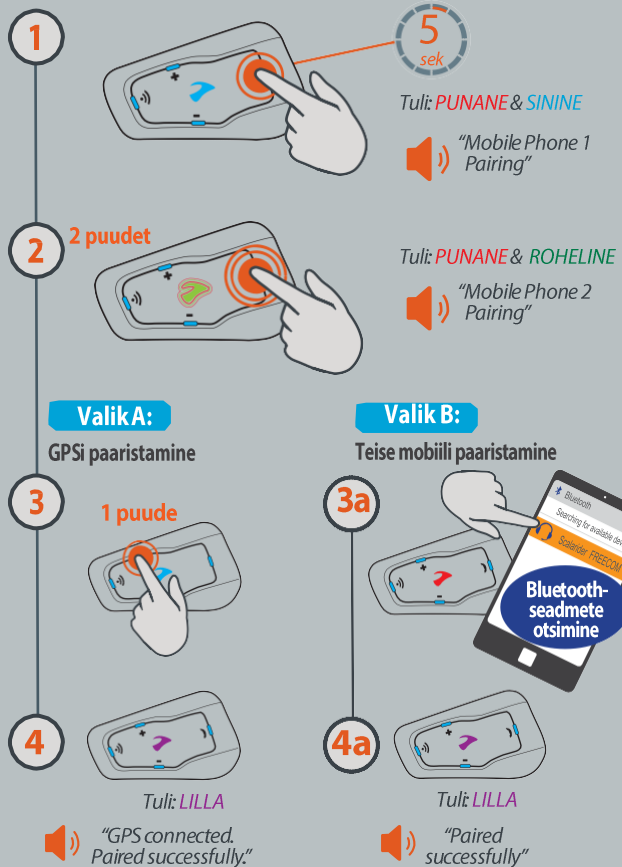

scala rider FREECOM™ 4 TASKUTEATMIK

Ülevaade

Alustamine

cardosystems.com

support@cardosystems.com

Maaletooja
Baltimaades:
Bajtel.LV Ltd.
+371 6 77 22 949
www.bajtel.lv
office@bajtel.lv

MAN002401 FreeCom 4 EN 005

Mobiilseadmete paaristamine

Mobiili paaristamine 1. kanalil

GPSi või mobiili paaristamine 2. kanalil

Telefoni funktsioonid

Sidesüsteem

Paaristamine teise Cardo seadmega

Teine Cardo seade: A/B/C

1 **5 sek**

Paaristamine mitte-Cardo peakomplektiga

3a Järgi samme **1** ja **2** vasakult ja toksa, et Cardo Gateway käivitada.

1 puude

"Cardo Gateway pairing"

3b Mitte-Cardo peakomplektis sisene mobiili paaristusrežiimi, nagu on juhendatud mobiili kasutusjuhendis.

* Kõne lõpeb automaatselt pärast **30 sek** vaikust.

3 või 4 sõitjaga konverentskõne ajal, mil sõitjad kasutavad mõlemat sidesüsteemikanalit, ei saa vastu võtta kõnesid ega GPS-juhiseid.

Cardo SmartSet rakendus