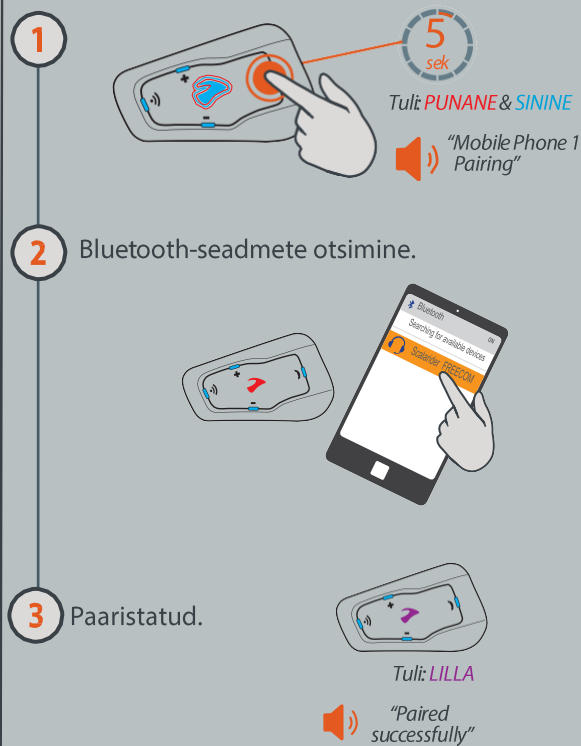

scala rider FREECOM™ 4 TASKUTEATMIK

Ülevaade

Alustamine

cardosystems.com

support@cardosystems.com

Maaletooja
Baltimaades:
Bajtel.LV Ltd.
+371 6 77 22 949
www.bajtel.lv
office@bajtel.lv

MAN002401 FreeCom 4 EN 005

Mobiilseadmete paaristamine

Mobiili paaristamine 1. kanalil

GPSi või mobiili paaristamine 2. kanalil

Telefoni funktsioonid

Sidesüsteem

Paaristamine teise Cardo seadmega

Teine Cardo seade: A/B/C

1 **5 sek**